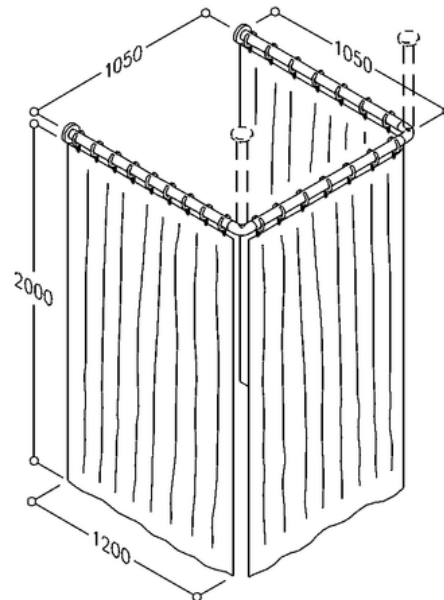

NORMBAU GmbH
Schwarzwaldstraße 15
77871 Renchen/Germany
Telefon +49(0)7843 / 704 - 0
Telefax +49(0)7843 / 704 - 43
www.normbau.de · normbau@allegion.com