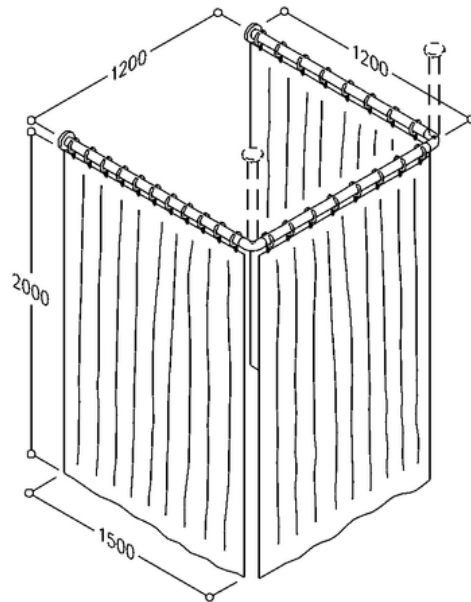

NORMBAU GmbH
Schwarzwaldstraße 15
77871 Renchen/Germany
Telefon +49(0)7843 / 704 - 0
Telefax +49(0)7843 / 704 - 43
www.normbau.de · normbau@allegion.com