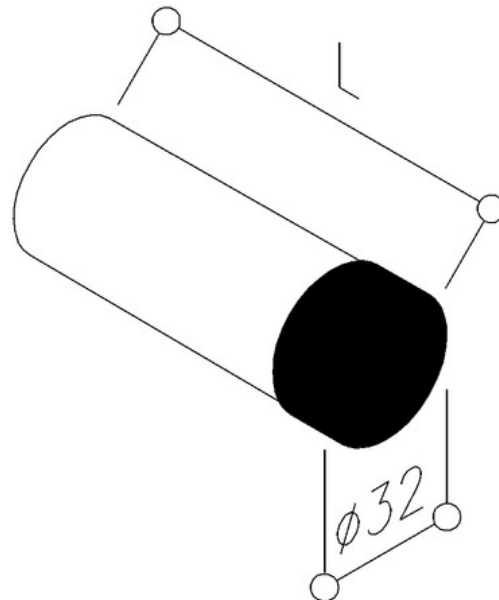

NORMBAU

PASSION FOR CARE

Wandtürpuffer, L = Länge NY.WP 85.1, L= 85 mm

aus Nylon, Farbe... Puffer aus schwarzem Polyurethan, verdeckte diebstahlgeschützte Verschraubung, Lieferung ohne Schrauben $\varnothing$ 4 mm und Dübel

Bestellnummer	0843110
Produktgruppe	0800

NORMBAU GmbH
Schwarzwaldstraße 15
77871 Renchen/Germany
Telefon +49(0)7843 / 704 - 0
Telefax +49(0)7843 / 704 - 43
www.normbau.de normbau@allegion.com

ALLEGION