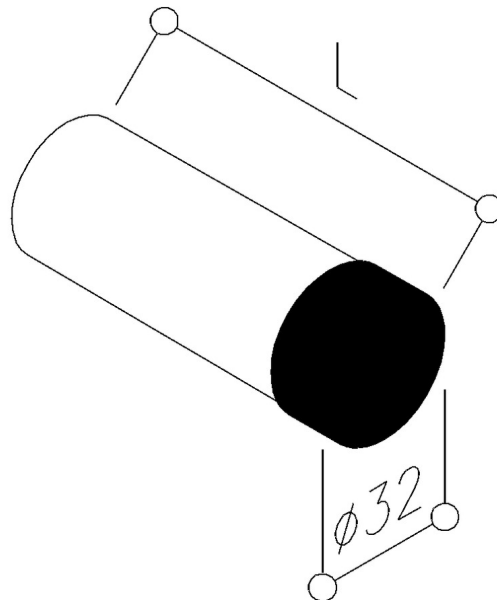

NORMBAU

PASSION FOR CARE

Wandtürpuffer, L = Länge NY.WP 85.1, L= 85 mm

aus Nylon, Farbe... Puffer aus schwarzem Polyurethan, verdeckte diebstahlgeschützte Verschraubung, Lieferung ohne Schrauben $\varnothing$ 4 mm und Dübel

Bestellnummer	0843110
Produktgruppe	0800

NORMBAU GmbH
Schwarzwaldstraße 15
77871 Renchen/Germany
Telefon +49(0)7843 / 704 - 0
Telefax +49(0)7843 / 704 - 43
www.normbau.de normbau@allegion.com

ALLEGION