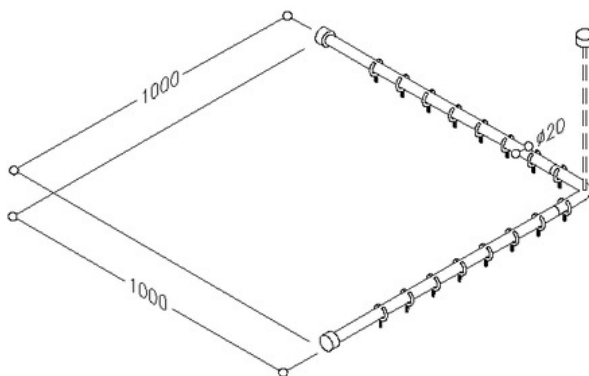

NORMBAU-FRANCE
1 rue de l'Artisanat - CS 50056
67242 Bischwiller Cedex
Tel. +33 (0)3 88 06 23 34
Fax +33 (0)3 88 53 90 41
www.normbau.fr normbau@allegion.com