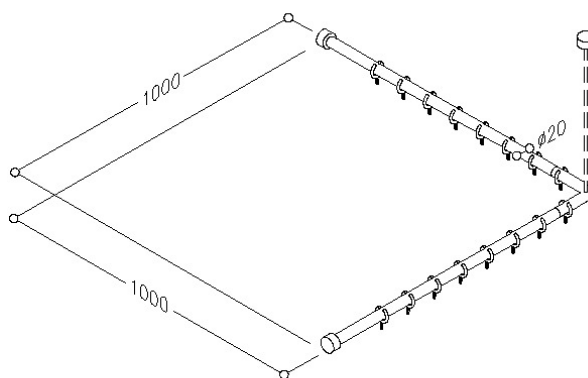

NORMBAU-FRANCE
1 rue de l'Artisanat - CS 50056
67242 Bischwiller Cedex
Tel. +33 (0)3 88 06 23 34
Fax +33 (0)3 88 53 90 41
www.normbau.fr normbau@allegion.com