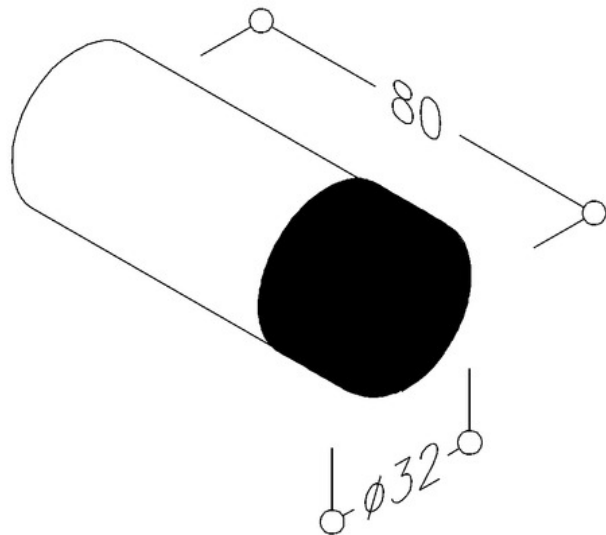

NORMBAU GmbH
Schwarzwaldstraße 15
77871 Renchen/Germany
Telefon +49(0)7843 / 704 - 0
Telefax +49(0)7843 / 704 - 43
www.normbau.de normbau@allegion.com