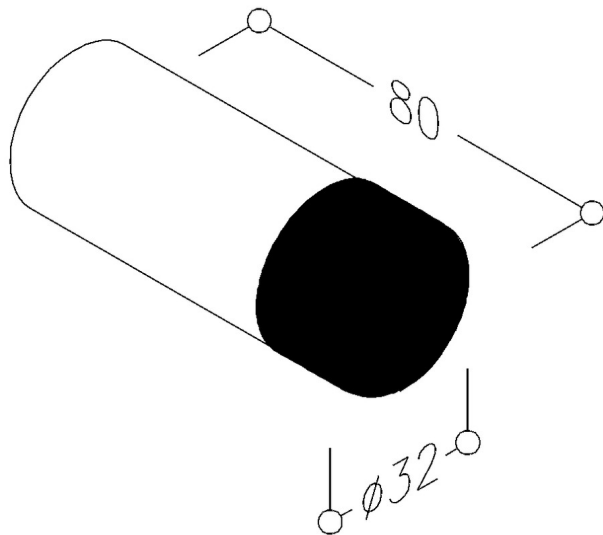

NORMBAU GmbH
Schwarzwaldstraße 15
77871 Renchen/Germany
Telefon +49(0)7843 / 704 - 0
Telefax +49(0)7843 / 704 - 43
www.normbau.de normbau@allegion.com