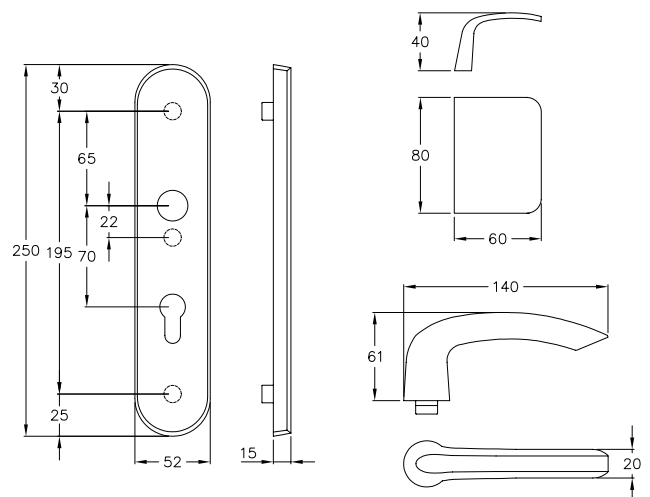

NF EN 1906

classe 4

NF EN 1670

classe 4

Fabrication Europe

Certificats

- **EN 1906**
  - fréquence d'utilisation classe 4 (la plus élevée)
  - endurance classe 7, testées à 200 000 cycles (la plus élevée)
  - catégorie d'utilisation 4 (la plus élevée)
- **EN 1670**
  - corrosion classe 4, 240 h au brouillard salin (la plus élevée)
  - sécurité classe 3, avec 3 vis de fixation

Fournitures

- Béquilles doubles : 1 carré flottant 115 mm, paires de vis à têtes peintes longueurs 53, 60, 65 et 70 mm, 1 vis pointeau
- Aileron/béquille : 1 carré bouchon 70 et 80 mm, paires de vis à têtes peintes longueurs 53, 65 et 70 mm, 1 vis pointeau, 2 vis pour fixation de l'aileron
- Notice et gabarit de pose, clé allen

Conseil

Faire un essai de fonctionnement porte ouverte : introduire la clé, faire sortir et rentrer le pêne dormant en tournant la clé, ressortir la clé.

Entretien

NORMBAU répond à tout défaut de production, de fonctionnement ou de matières de ses articles qui sont signalés avant le montage.

Les produits NORMBAU doivent être montés uniquement lorsque le travail de peinture des portes, fenêtres et murs est terminé et que le traitement du sol (ponçage et vernis) est sec.

Croquis