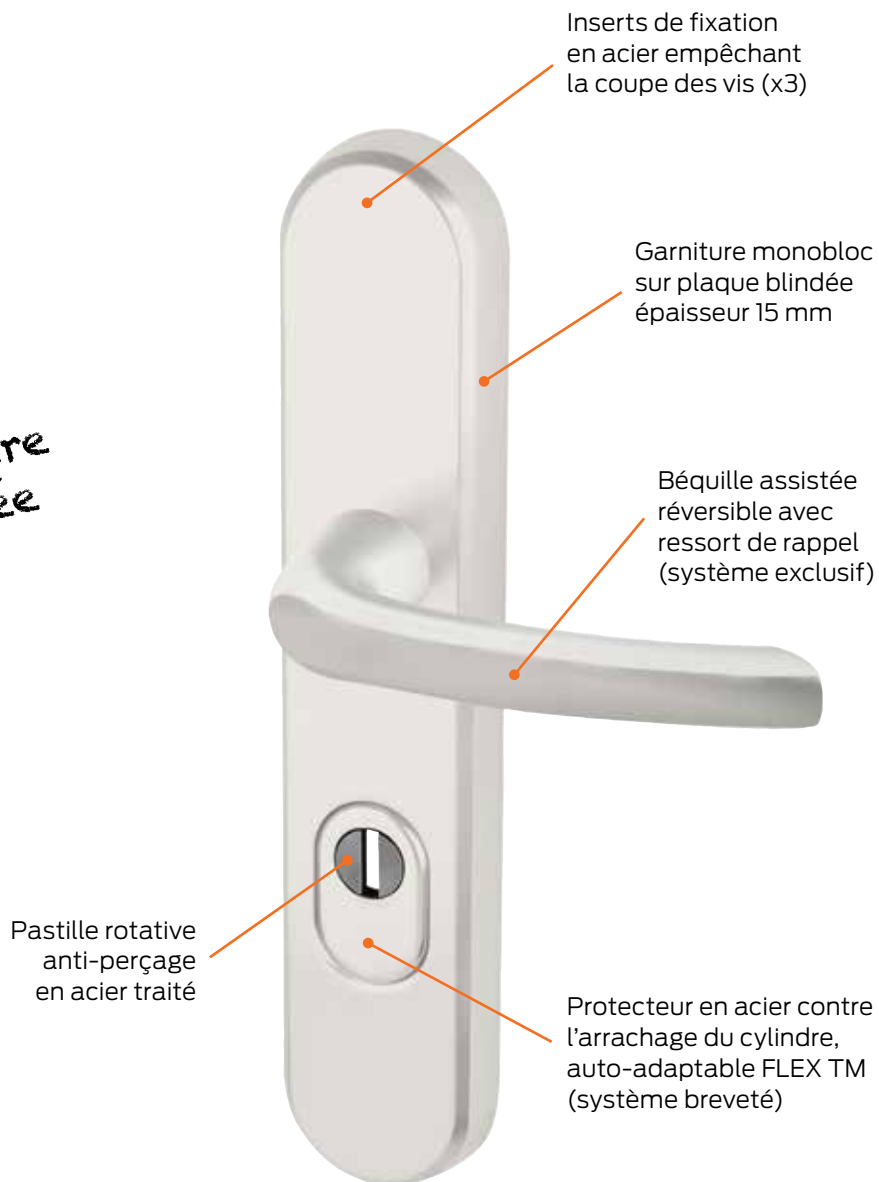

Catalogue en ligne

Inscription à la newsletter

Ensembles de portes blindés,
en aluminium massif
SEKU 2 / SEKUBLACK

NORMBAU SEKU
● Aluminium

Sécurisez votre porte d'entrée

Argent poli

Noir brossé

Inox poli

Fournitures

- Béquilles doubles : 1 carré flottant 115 mm, paires de vis à têtes peintes longueurs 53, 60, 65 et 70 mm, 1 vis pointeau
- Aileron/béquille : 1 carré bouchon 70 et 80 mm, paires de vis à têtes peintes longueurs 53, 65 et 70 mm, 1 vis pointeau, 2 vis pour fixation de l'aileron
- Notice et gabarit de pose, clé allen

Conseil

Faire un essai de fonctionnement porte ouverte : introduire la clé, faire sortir et rentrer le pêne dormant en tournant la clé, ressortir la clé.

Entretien

NORMBAU répond à tout défaut de production, de fonctionnement ou de matières de ses articles qui sont signalés avant le montage.