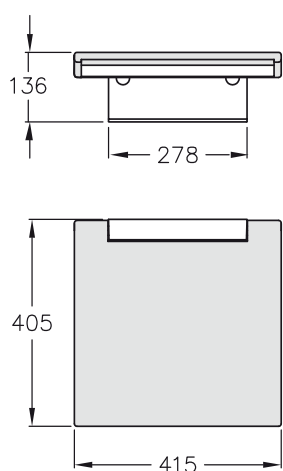

Sa sobriété et sa discrétion lui permettent de s'intégrer dans tous les décors, par exemple les hôtels ou le domaine privé. Extra-plat, il trouve sa place dans toutes les salles d'eau.

- largeur 415 mm, profondeur 405 mm
- encombrement minimum avec une saillie de 53 mm seulement en position relevée
- assise en polyamide haute résistance renforcé de fibres de verre, coloris blanc
- support mural en métal thermolaqué
- avec système de freinage réglable, sans entretien
- fixations invisibles
- charge maximale 150 kg